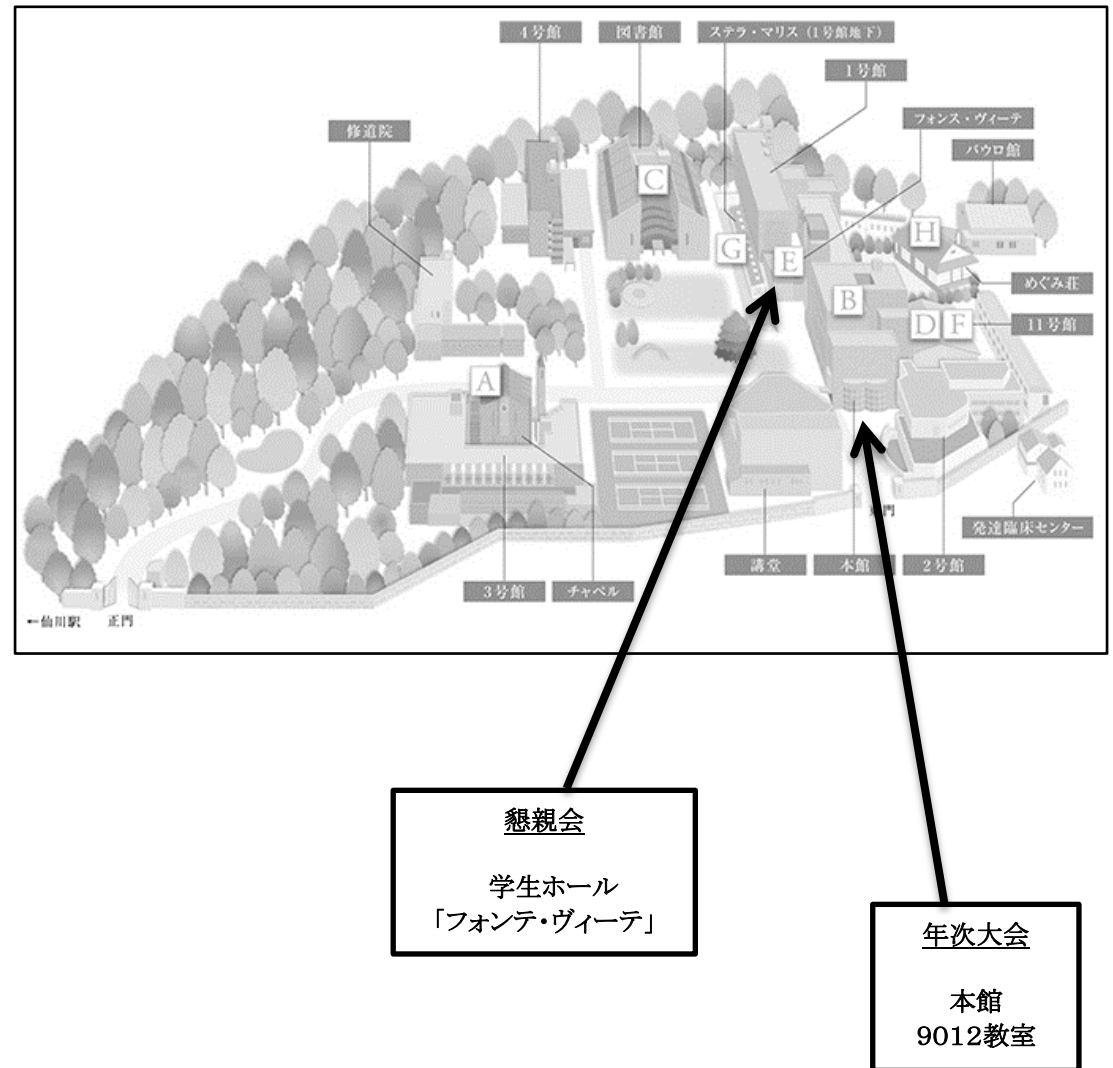

✦キャンパスマップ（会場は矢印の建物です）

懇親会
学生ホール
「フォンテ・ヴィーテ」

年次大会
本館
9012教室